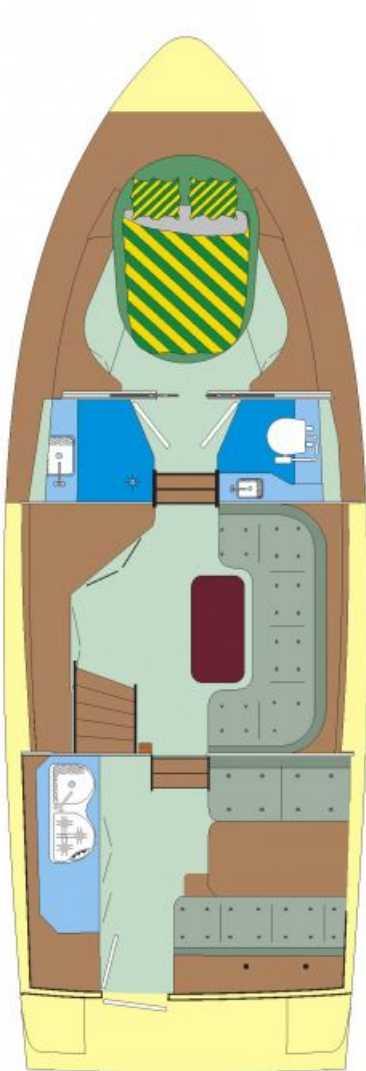

## Pedro Skiron 35

Deze Pedro Skiron 35 is perfect door Pedro werf onderhouden en zeer compleet uitgerust met recent aangeschafte accessoires in 2018, 2019 en 2020. Heeft 's winters in de hal gestaan.

Deze Pedro Skiron 35 is perfect door Pedro werf onderhouden en zeer compleet uitgerust met recent aangeschafte accessoires in 2018, 2019 en 2020. Heeft 's winters in de hal gestaan.

## Algemene specificaties

**Werk:** Pedro-Boat  
**CE normering:** C  
**Rompvorm:** knikspant  
**Rompkleur:** Awl Grip topcoat, Flag Blue, striping crème.  
**Onderwaterschip:** Interspeed Antifouling Color black - 2019  
**Dek en opbouw kleur:** Sikkens REDOX PUR3355 color 245  
**Dek en opbouw materiaal:** staal  
**Ramen:** aluminium dubbel getint glas  
**Doorvaarthoogte normaal:** 3,60 mtr. met Dom-Antenne  
**Kruiphoogte:** 270 cm.  
**Diepgang:** 0,96 cm.  
**Lengte waterlijn:** 8,98 mtr.  
**Waterverplaatsing:** 8.500 kg.  
**Besturing:** stuurwiel  
**Plek besturing:** buiten hydraulisch  
**Roer:** enkel

## Accommodatie

**Salon:** ✓

<b>Stahoogte:</b>	1,95
<b>Eethoek:</b>	✓
<b>Hutten:</b>	✓
<b>Slaapplaatsen:</b>	vast 2/ 2 dinette
<b>Type interieur:</b>	modern, houtlook
<b>Matrassen:</b>	✓
<b>Kleur stoffering:</b>	blauw
<b>Kussens:</b>	✓
<b>Gordijnen:</b>	✓
<b>Watertank:</b>	250 liter.
<b>Watersysteem:</b>	✓
<b>Vuilwatertank</b>	250 liter.
<b>Watertankmeter:</b>	✓
<b>Afvalwatertankmeter:</b>	✓
<b>Warm water:</b>	✓
<b>Brandstoftank:</b>	300 liter.
<b>Aantal douches:</b>	1 - douche en toilet gescheiden
<b>Toiletten:</b>	1 elektrisch nieuw 2018
<b>TV:</b>	✓
<b>Radio/CD-speler:</b>	MP3-CD nieuw 2018
<b>Satellietontvangst:</b>	Glomex - nieuw 2018
<b>Kooktoestel &amp; brandstof:</b>	3 pits/ gas
<b>Koelkast:</b>	80 liter. nieuw 2020
<b>Vriezer:</b>	10 liter.
<b>Magnetron:</b>	✓
<b>Verwarming:</b>	hete lucht